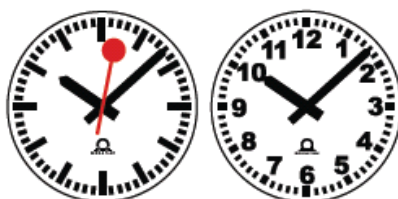

tip 315

Podatki za naročanje: 1 . 2 . 3 . 4 . 5

Primer: **MLB.SAA.80.300.E**

Tip ure	1
brez osvetlitve	ML
z osvetlitvijo	MLB
Tip mehanizma	2
NU 90t - minutni mehanizem 24, 48 ali 60V	A
NU90t SYN - minutni mehanizem 24, 48 ali 60V, sinhron sekundni 230VAC/50Hz	F
FU192t - DCF baterijski mehanizem	FWU
BU190t 230 - zunanji DCF sprejemnik, napajanje 230 VAC	SAA
Premer ure	3
okrogla, premer 50 cm	50
okrogla, premer 60 cm	60
okrogla, premer 80 cm	80
Tip številčnice	4
s črticami, tip 300	300
s številkami, tip 315	315
Montaža	5
enostranska ura - stenska montaža	E
dvostranska ura - stenska montaža	WA
dvostranska ura - montaža na okov	S
dvostranska ura - stropna montaža	DA
dvostranska ura - montaža na vrh droga	ZM

Tip številčnice:

tip 300