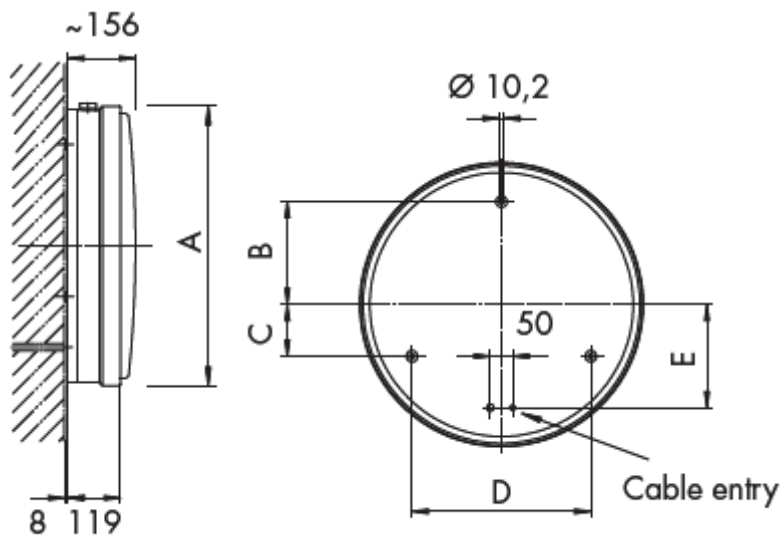

**Podatki za naročanje:** 1 . 2 . 3 . 4 . 5

**Primer:** **MLB.SAA.80.300.E**

<b>Tip ure</b>	<b>1</b>
brez osvetlitve	<b>ML</b>
z osvetlitvijo	<b>MLB</b>
<b>Tip mehanizma</b>	<b>2</b>
NU 90t - minutni mehanizem 24, 48 ali 60V	<b>A</b>
NU90t SYN - minutni mehanizem 24, 48 ali 60V, sinhron sekundni 230VAC/50Hz	<b>F</b>
FU192t - DCF baterijski mehanizem	<b>FWU</b>
BU190t 230 - zunanji DCF sprejemnik, napajanje 230 VAC	<b>SAA</b>
<b>Premer ure</b>	<b>3</b>
okrogla, premer 50 cm	<b>50</b>
okrogla, premer 60 cm	<b>60</b>
okrogla, premer 80 cm	<b>80</b>
<b>Tip številčnice</b>	<b>4</b>
s črticami, tip 300	<b>300</b>
s številkami, tip 315	<b>315</b>
<b>Montaža</b>	<b>5</b>
enostranska ura - stenska montaža	<b>E</b>
dvostranska ura - stenska montaža	<b>WA</b>
dvostranska ura - montaža na okov	<b>S</b>
dvostranska ura - stropna montaža	<b>DA</b>
dvostranska ura - montaža na vrh droga	<b>ZM</b>

## Vrsta montaže:

### Enostranska ura

Ø cm	A / B / C / D / E mm	Weight kg
50	534/ 190/95/330/190	6.8
60	634/ 230/115/400/230	8.0
80	834/ 300/150/520/300	11.0